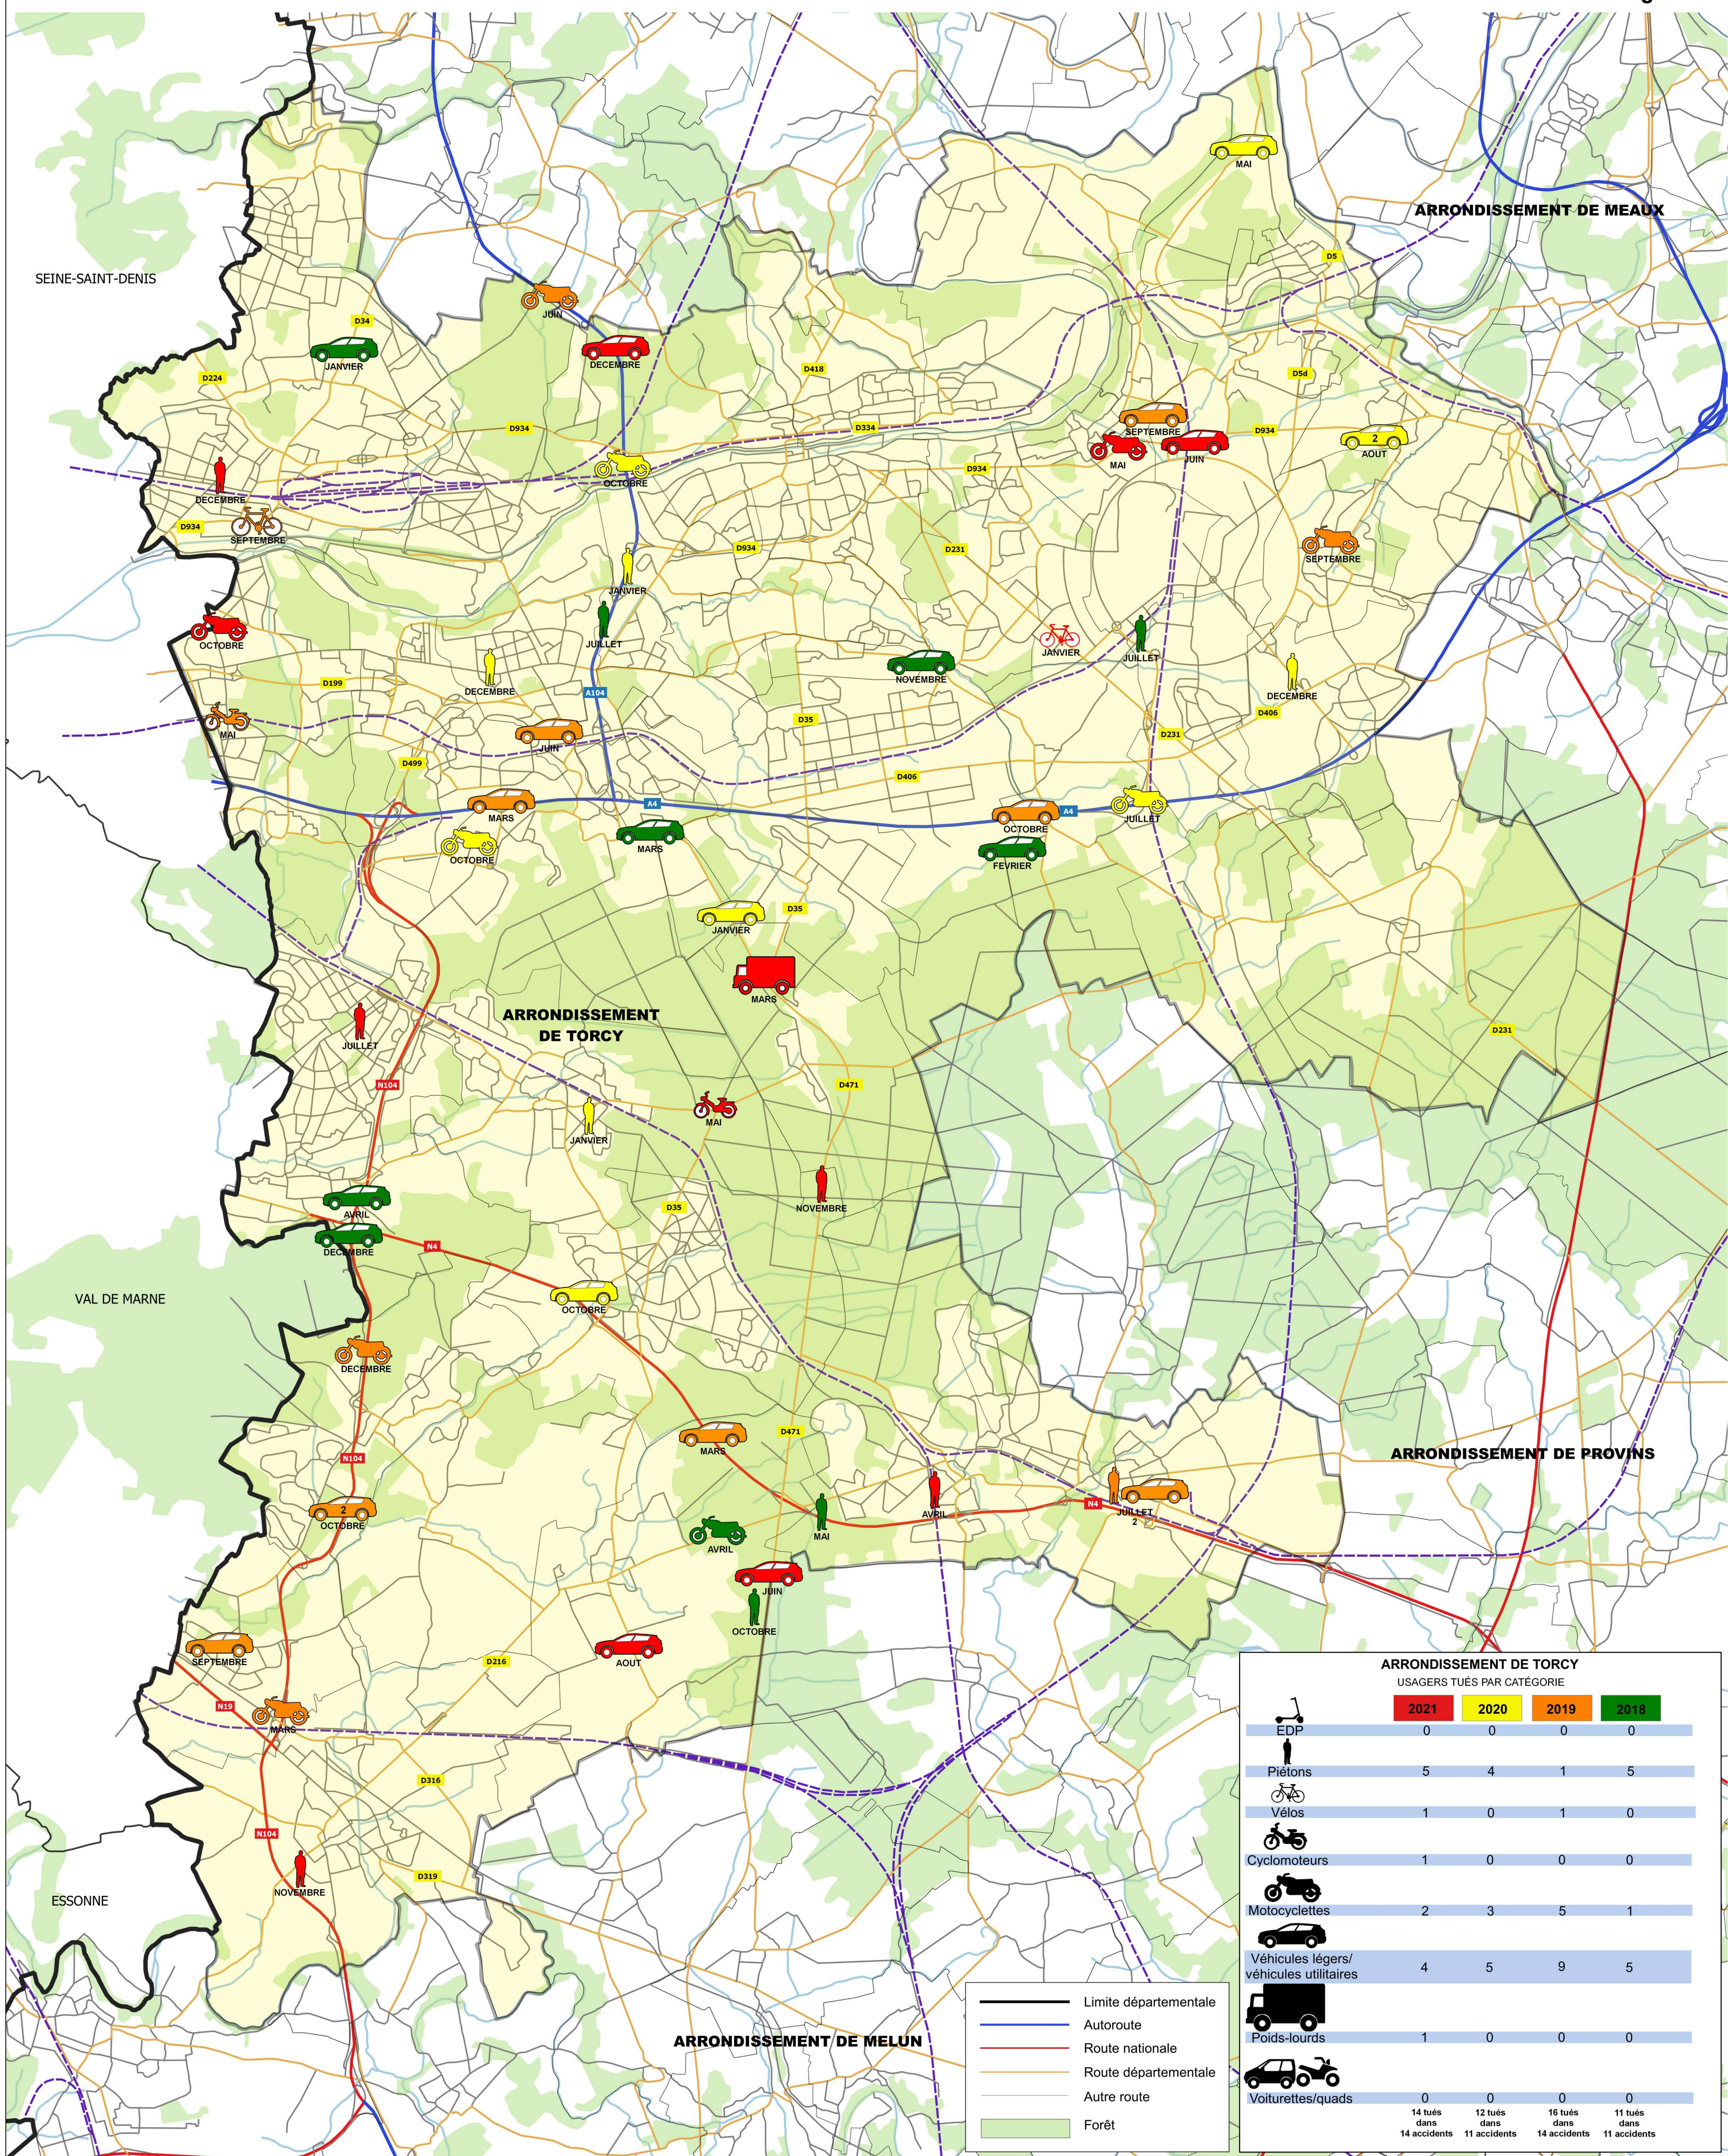

DÉPARTEMENT DE SEINE ET MARNE

ACCIDENTS MORTELS ANNÉES 2018 - 2019 - 2020 - 2021

ARRONDISSEMENT DE TORCY

ARRONDISSEMENT DE TORCY				
USAGERS TUÉS PAR CATÉGORIE				
	2021	2020	2019	2018
EDP	0	0	0	0
Piétons	5	4	1	5
Vélos	1	0	1	0
Cyclomoteurs	1	0	0	0
Motocyclettes	2	3	5	1
Véhicules légers/ véhicules utilitaires	4	5	9	5
Poids-lourds	1	0	0	0
Voitures/quads	0	0	0	0
	14 tués dans 14 accidents	12 tués dans 11 accidents	16 tués dans 14 accidents	11 tués dans 11 accidents