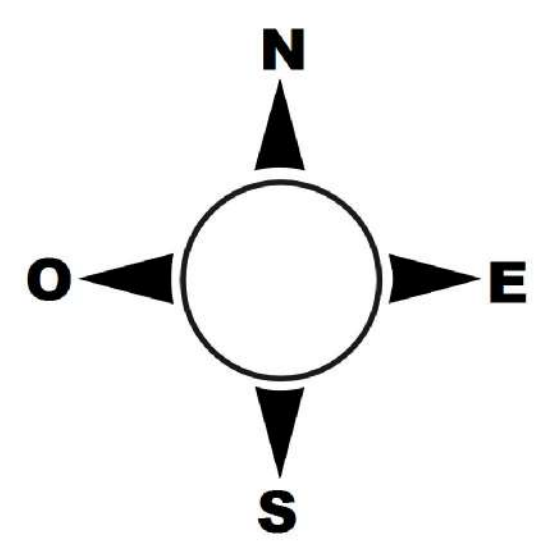

DÉPARTEMENT DE SEINE ET MARNE

ACCIDENTS MORTELS ANNÉES 2018 - 2019 - 2020 - 2021

ARRONDISSEMENT DE TORCY

ARRONDISSEMENT DE TORCY				
USAGERS TUÉS PAR CATÉGORIE				
	2021	2020	2019	2018
EDP	0	0	0	0
Piétons	5	4	1	5
Vélos	1	0	1	0
Cyclomoteurs	1	0	0	0
Motocyclettes	2	3	5	1
Véhicules légers/ véhicules utilitaires	4	5	9	5
Poids-lourds	1	0	0	0
Voitures/quads	0	0	0	0
	14 tués dans 14 accidents	12 tués dans 11 accidents	16 tués dans 14 accidents	11 tués dans 11 accidents